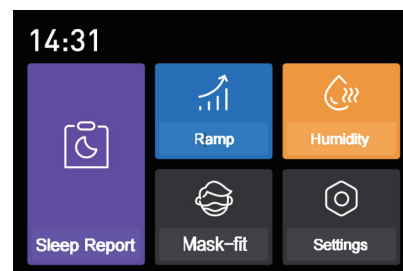

Breathcare III Auto CPAP

Avancerad CPAP-teknologi med intelligent algoritm, effektiv luftfuktare och exakt apnédetektion. Funktioner som maskpassningstest, automatisk ramp, och - start/stopp ger en optimal upplevelse. Utrustad med justerbart tryck (4–20 cmH₂O), tyst drift (27±2 dBA), pekskärm och trådlös anslutning via BreathCare-systemet.

Vikt: 2,4 kg

Storlek: 41x31x18 cm

Modell 680: 3,5 inch skärm

Modell 690: 4,3 inch skärm

Breathcare III Auto CPAP

CPAP-enhet, vattentank, luftslang (tillval: uppvärmd luftslang), laddare, bruksanvisning, filter, SD-kort och väska