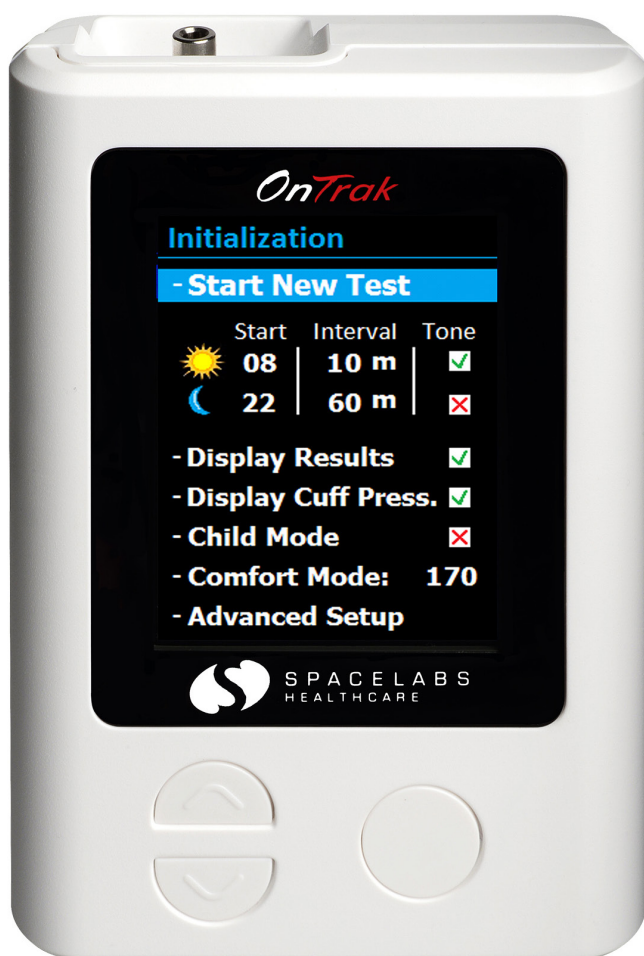

OnTrak ambulatorisk blodtrycksmonitor

Tillförlitlig bedömning av hypertoni

Produktinformation

- 2,4-tums LCD-färgskärm som visar systoliskt och diastoliskt blodtryck, hjärtfrekvens samt tidangivelse
- Validerad för vuxna och barn
- IP22 klassad
- Liten och smidig
- Väger endast 223 gram inklusive batterier
- Drivs med två "AA" batterier som ger dig möjlighet att övervaka din patient i upp till sju dagar eller upp till 300 avläsningar
- Ansluts till dator via micro USB-kabel
- Kompatibel med Spacelabs kardiologiska informationssystem Sentinel
- Testad och validerad enligt de tre erkända internationella protokollen
- Kan kompletteras med ett brett utbud av blodtrycksmanschetter och tillbehör

Orderinformation

Artikelnummer	Benämning	Förp
90227-1	OnTrak ABP monitor inklusive bärväska, USB-kabel, manschett 24-32 cm	1 st/Box

Tillbehör till OnTrak

Tygmanschett inkl. blåsa, omslag, slang & kopplingar