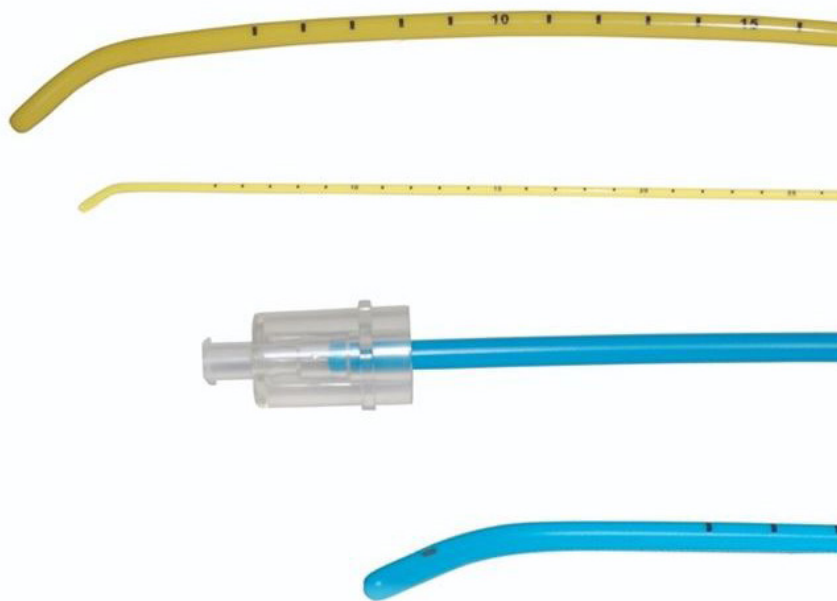

Pro-Breathe™ standard bougieledare

Produktinformation

- Slät yta för låg friktion
- Flexibel, atraumatisk tipp
- Försedd med centimeter markering
- Finns tillgänglig med öppen lumen för O₂ tillförsel
- Latexfri
- Sterilförpackad
- Enpatientsmodell

Orderinformation

Artikelnummer	Benämning	Storlek, Fr	Längd, mm	Tip style	Ventilerad	Förp
PBB6CH535	PRO-Breathe™ standard bougieledare	6	535	Vinklad	Nej	20 st/pkt
PBB10CH700	PRO-Breathe™ standard bougieledare	10	700	Vinklad	Nej	20 st/pkt
PBB15CH700	PRO-Breathe™ standard bougieledare	15	700	Vinklad	Nej	20 st/pkt
PBBH10CH700	PRO-Breathe™ standard bougieledare	10	700	Vinklad	Ja	20 st/pkt
PBBH15CH700	PRO-Breathe™ standard bougieledare	15	700	Vinklad	Ja	20 st/pkt

Pro-Breathe™ premium bougieledare

Produktinformation

- Slät yta för låg friktion
- Flexibel, atraumatisk tipp
- Försedd med centimeter markering
- Tillverkad i kontrastrik kulör för enkel positionering i en miljö med svagt ljus
- Finns tillgänglig med öppen lumen för O₂ tillförsel
- Latexfri
- Sterilförpackad
- Enpatientsmodell

Orderinformation

Artikelnummer	Benämning	Storlek, Fr	Längd, mm	Tip style	Ventilerad	Förp
PBI105470	PRO-Breathe™ premium bougieledare	5	470	Rak	Nej	10 st/pkt
PBI210600	PRO-Breathe™ premium bougieledare	10	600	Vinklad	Nej	10 st/pkt
PBI210800	PRO-Breathe™ premium bougieledare	10	800	Vinklad	Nej	10 st/pkt
PBI215600	PRO-Breathe™ premium bougieledare	15	600	Vinklad	Nej	10 st/pkt
PBI215800	PRO-Breathe™ premium bougieledare	15	800	Vinklad	Nej	10 st/pkt
PBI314750	PRO-Breathe™ premium bougieledare	14	750	Vinklad	Ja	10 st/pkt