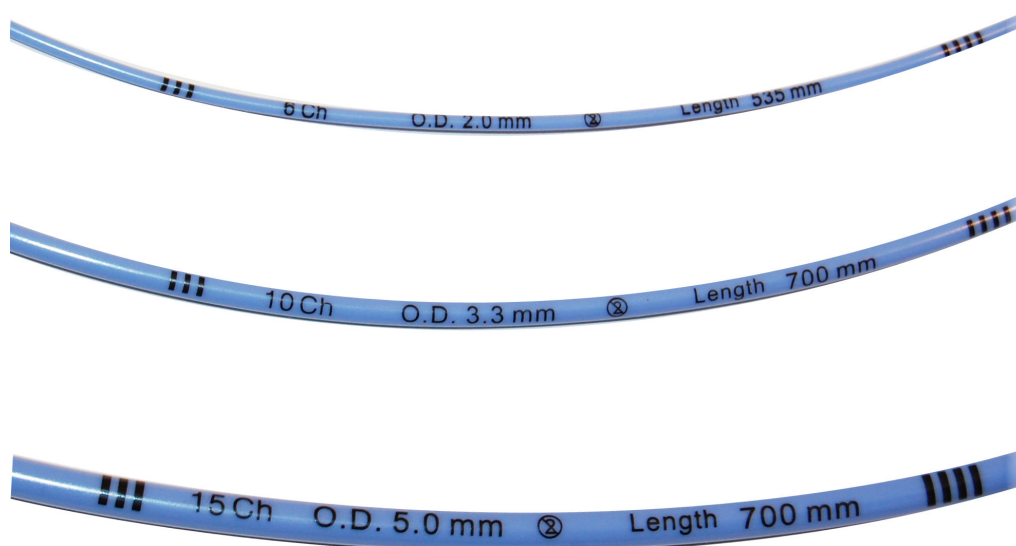

Pro-Breathe™ standard bougieledare

Produktinformation

- Slät yta för låg friktion
- Flexibel, atraumatisk tipp
- Försedd med centimeter markering
- Finns tillgänglig med öppen lumen för O₂ tillförsel
- Latexfri
- Sterilförpackad
- Enpatientsmodell

Orderinformation

Artikelnummer	Benämning	Storlek, Fr	Längd, mm	Tip style	Ventilerad	Förp
PBB6CH535	PRO-Breathe™ standard bougieledare	6	535	Vinklad	Nej	20 st/pkt
PBB10CH700	PRO-Breathe™ standard bougieledare	10	700	Vinklad	Nej	20 st/pkt
PBB15CH700	PRO-Breathe™ standard bougieledare	15	700	Vinklad	Nej	20 st/pkt
PBBH10CH700	PRO-Breathe™ standard bougieledare	10	700	Vinklad	Ja	20 st/pkt
PBBH15CH700	PRO-Breathe™ standard bougieledare	15	700	Vinklad	Ja	20 st/pkt

Pro-Breathe™ premium bougieledare

Produktinformation

- Slät yta för låg friktion
- Flexibel, atraumatisk tipp
- Försedd med centimeter markering
- Tillverkad i kontrastrik kulör för enkel positionering i en miljö med svagt ljus
- Finns tillgänglig med öppen lumen för O₂ tillförsel
- Latexfri
- Sterilförpackad
- Enpatientsmodell

Orderinformation

Artikelnummer	Benämning	Storlek, Fr	Längd, mm	Tip style	Ventilerad	Förp
PBI105470	PRO-Breathe™ premium bougieledare	5	470	Rak	Nej	10 st/pkt
PBI210600	PRO-Breathe™ premium bougieledare	10	600	Vinklad	Nej	10 st/pkt
PBI210800	PRO-Breathe™ premium bougieledare	10	800	Vinklad	Nej	10 st/pkt
PBI215600	PRO-Breathe™ premium bougieledare	15	600	Vinklad	Nej	10 st/pkt
PBI215800	PRO-Breathe™ premium bougieledare	15	800	Vinklad	Nej	10 st/pkt
PBI314750	PRO-Breathe™ premium bougieledare	14	750	Vinklad	Ja	10 st/pkt